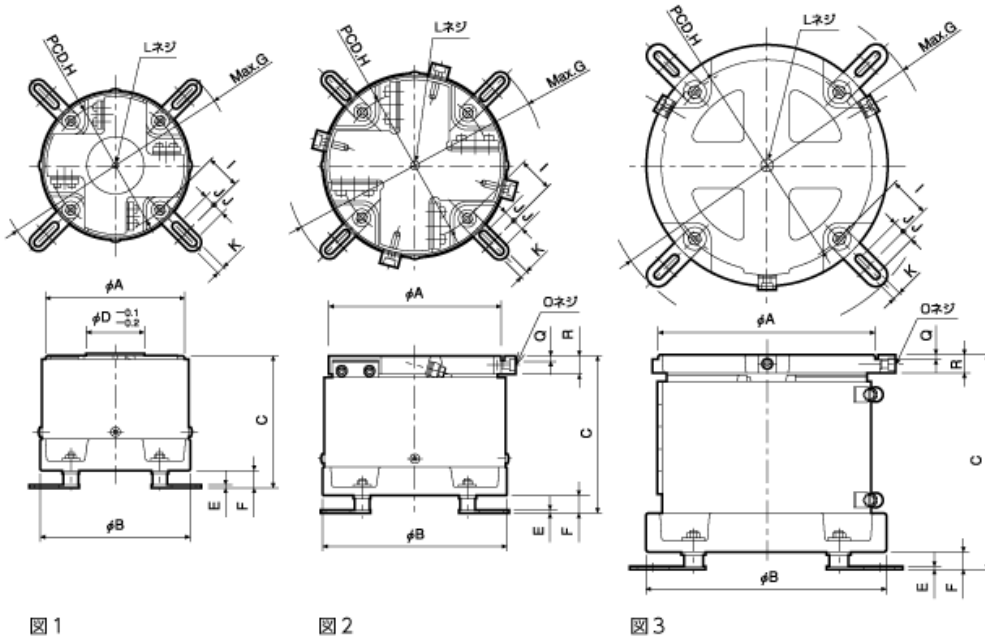

PIEZO FEEDER SIZE

	A	B	C	D	E	F	G	H	I	J	K	L	O	Q	R	図番号	
PEF-90A	90	100	100	50			175	80					M6	—	—	—	1
PEF-120A	120	130	115				205	110									
PEF-150A	150	160	137		2.3	15	225	130	10		7	M8	4-M5	4.5	16	2	
PEF-190A	190	210	187				290	180									35
PEF-230A	230	260	205				330	220									
PEF-300A	300	320	225		3.2	19	414	270	45	15		M12	3-M8	6	19	3	
PEF-390B	390	440	252				534	380	50								
PEF-460B	460	530	304				645	465	60								
					4.5	25					10	M16	4-M10		25		

(単位：mm)